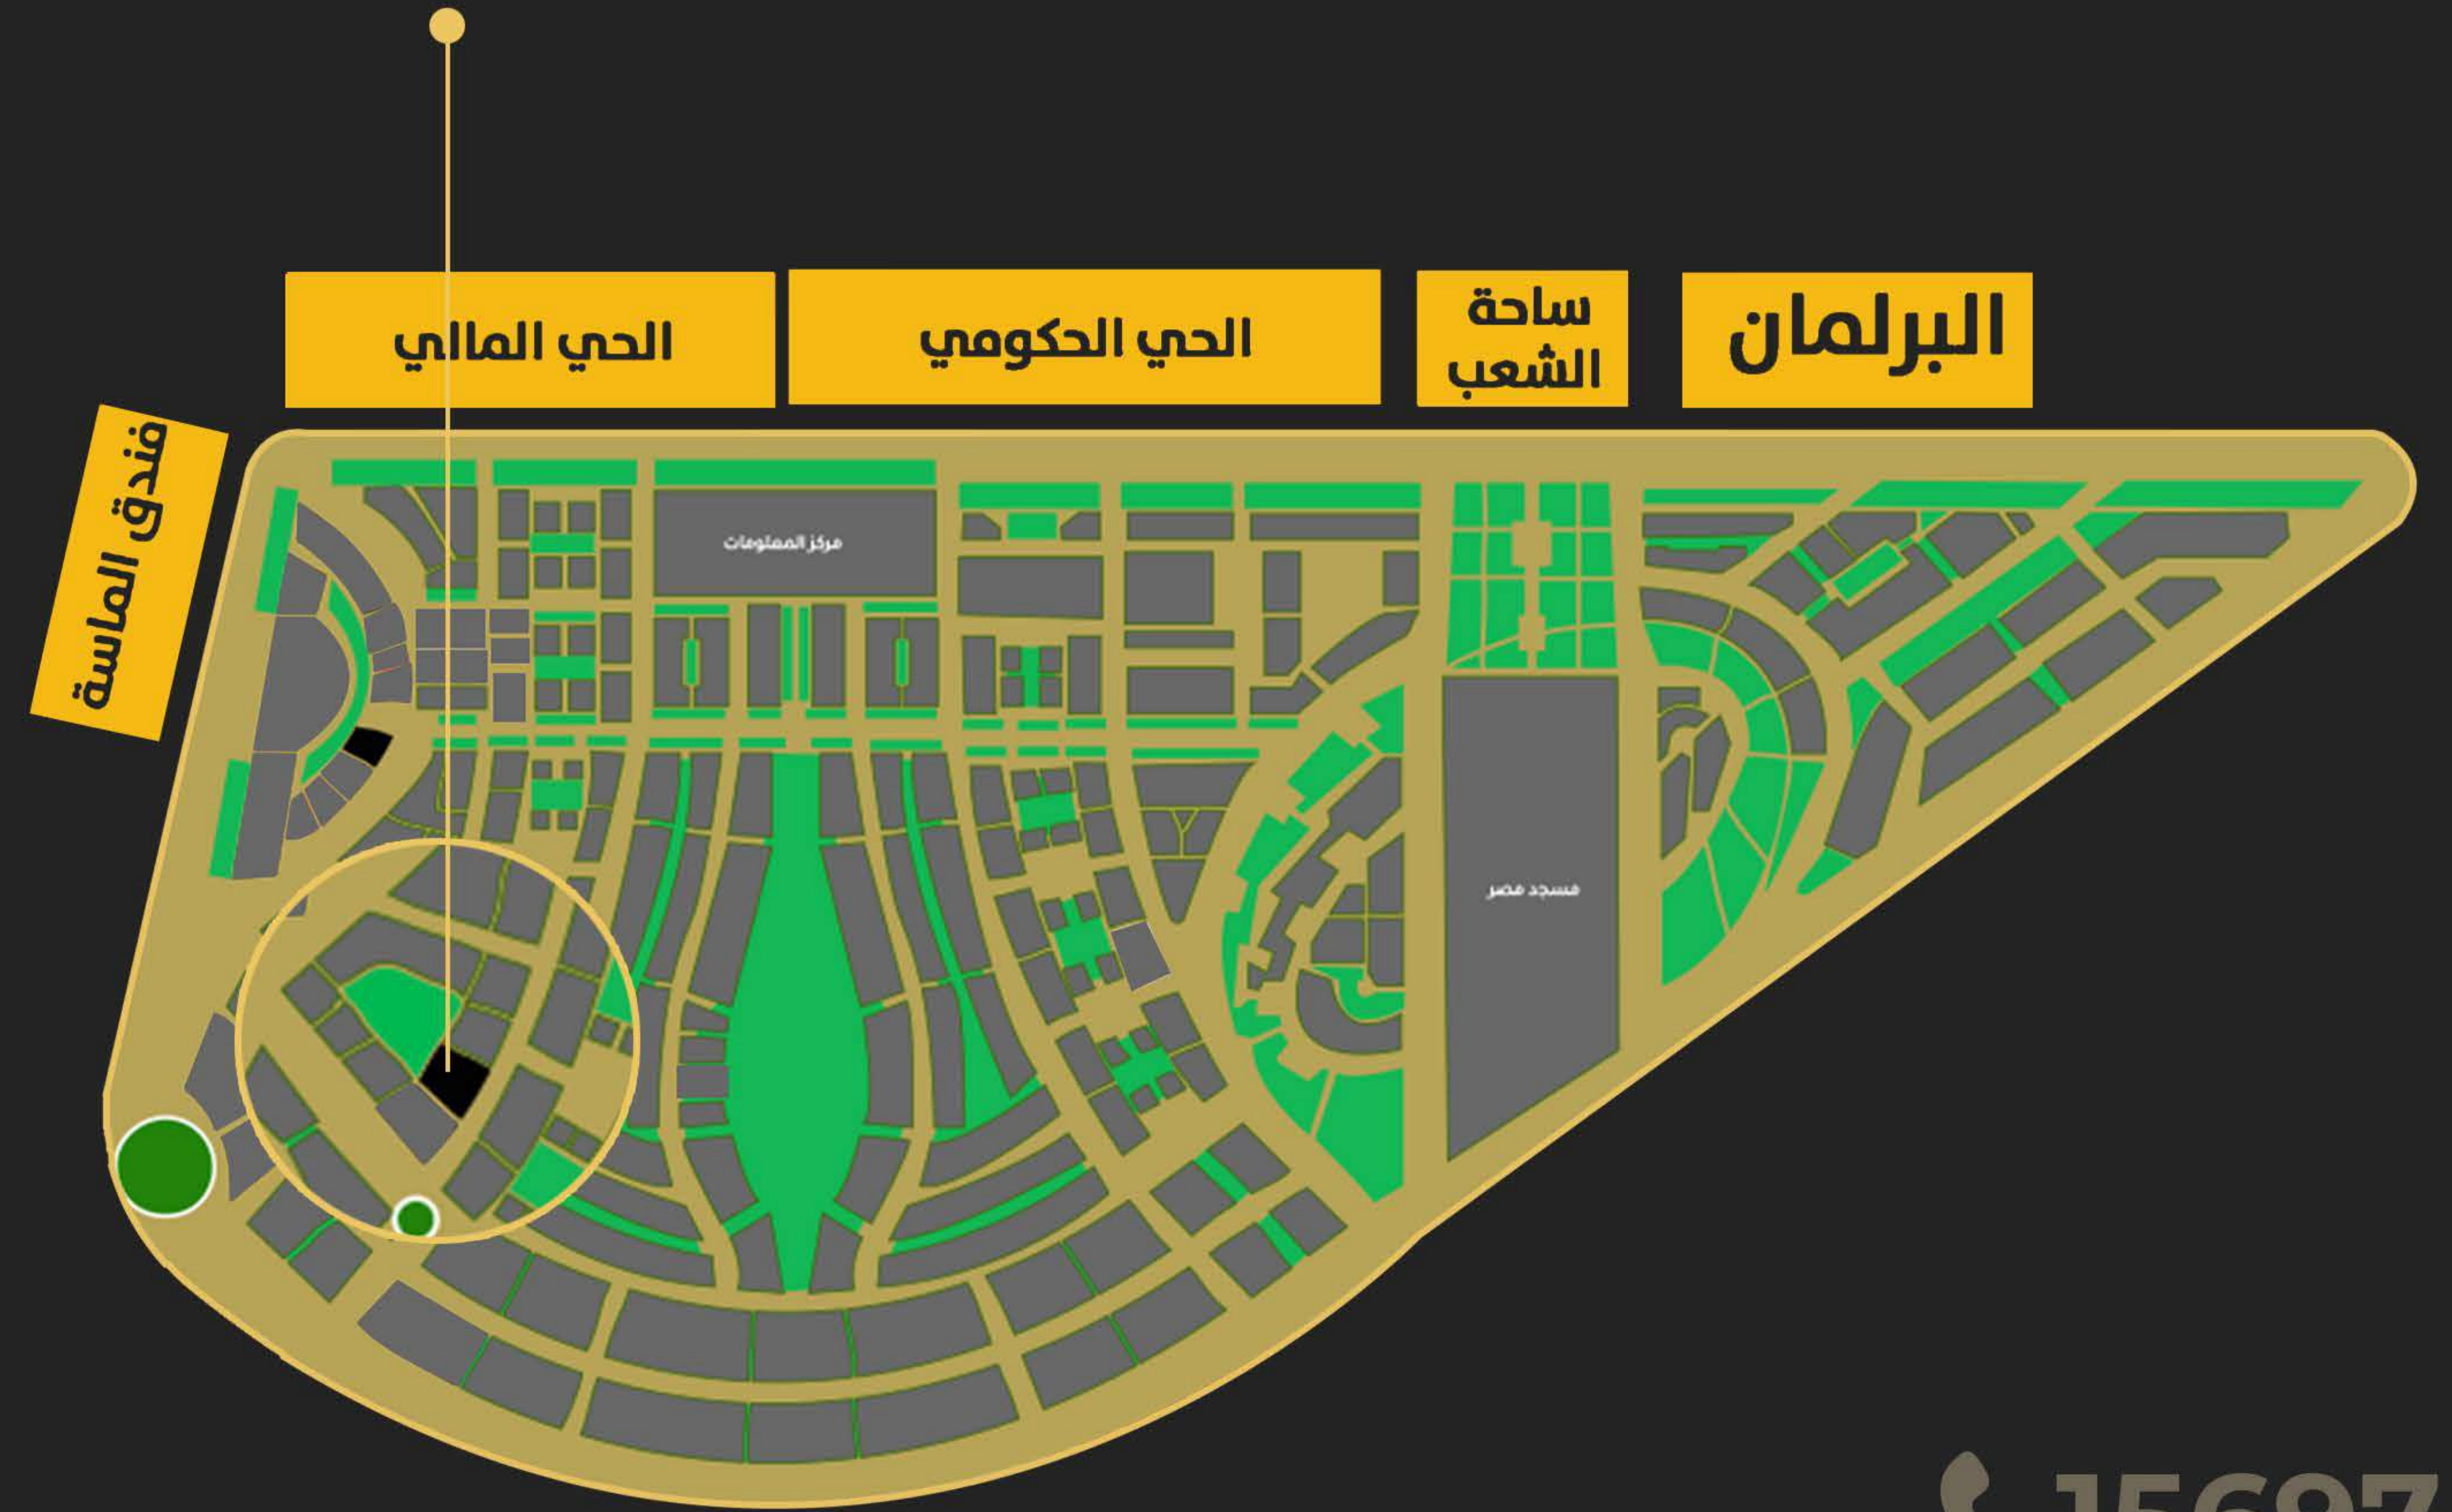

. Since 1993 .

Captain
DEVELOPMENTS

Captain of Developments

 15697

LOCATION

Smart Tower
New Capital

. Since 1993 .

Captain
DEVELOPMENTS

15697

يقع المشروع في العاصمة الإدارية الجديدة بمنطقة

Downtown

مميزات موقع المشروع :

- ثاني نعمة من الداون تاون .
- دقائق من النهر الأخضر و محور بن زايد الشمالى .
- يتميز المول بواجهتين : (Double View)
- واجهة أمام شركات الأدوية فدان 37
- واجهة على حديقة فدان 5
- بجوار مجمع دينى و مؤسسة تعليمية
- بجوار أكبر مستشفى طبى عسكرى
- بالقرب من القطاع الخدمى الحكومى
(نقطة شرطة - إسعاف - مطافى)
- يكشف منطقة العمار العسكرية - البرج الأيقونى - الأبراج الصينية

LOCATION

Smart Tower

New Capital

Smart Tower

New Capital

15697

Smart Tower

New Capital