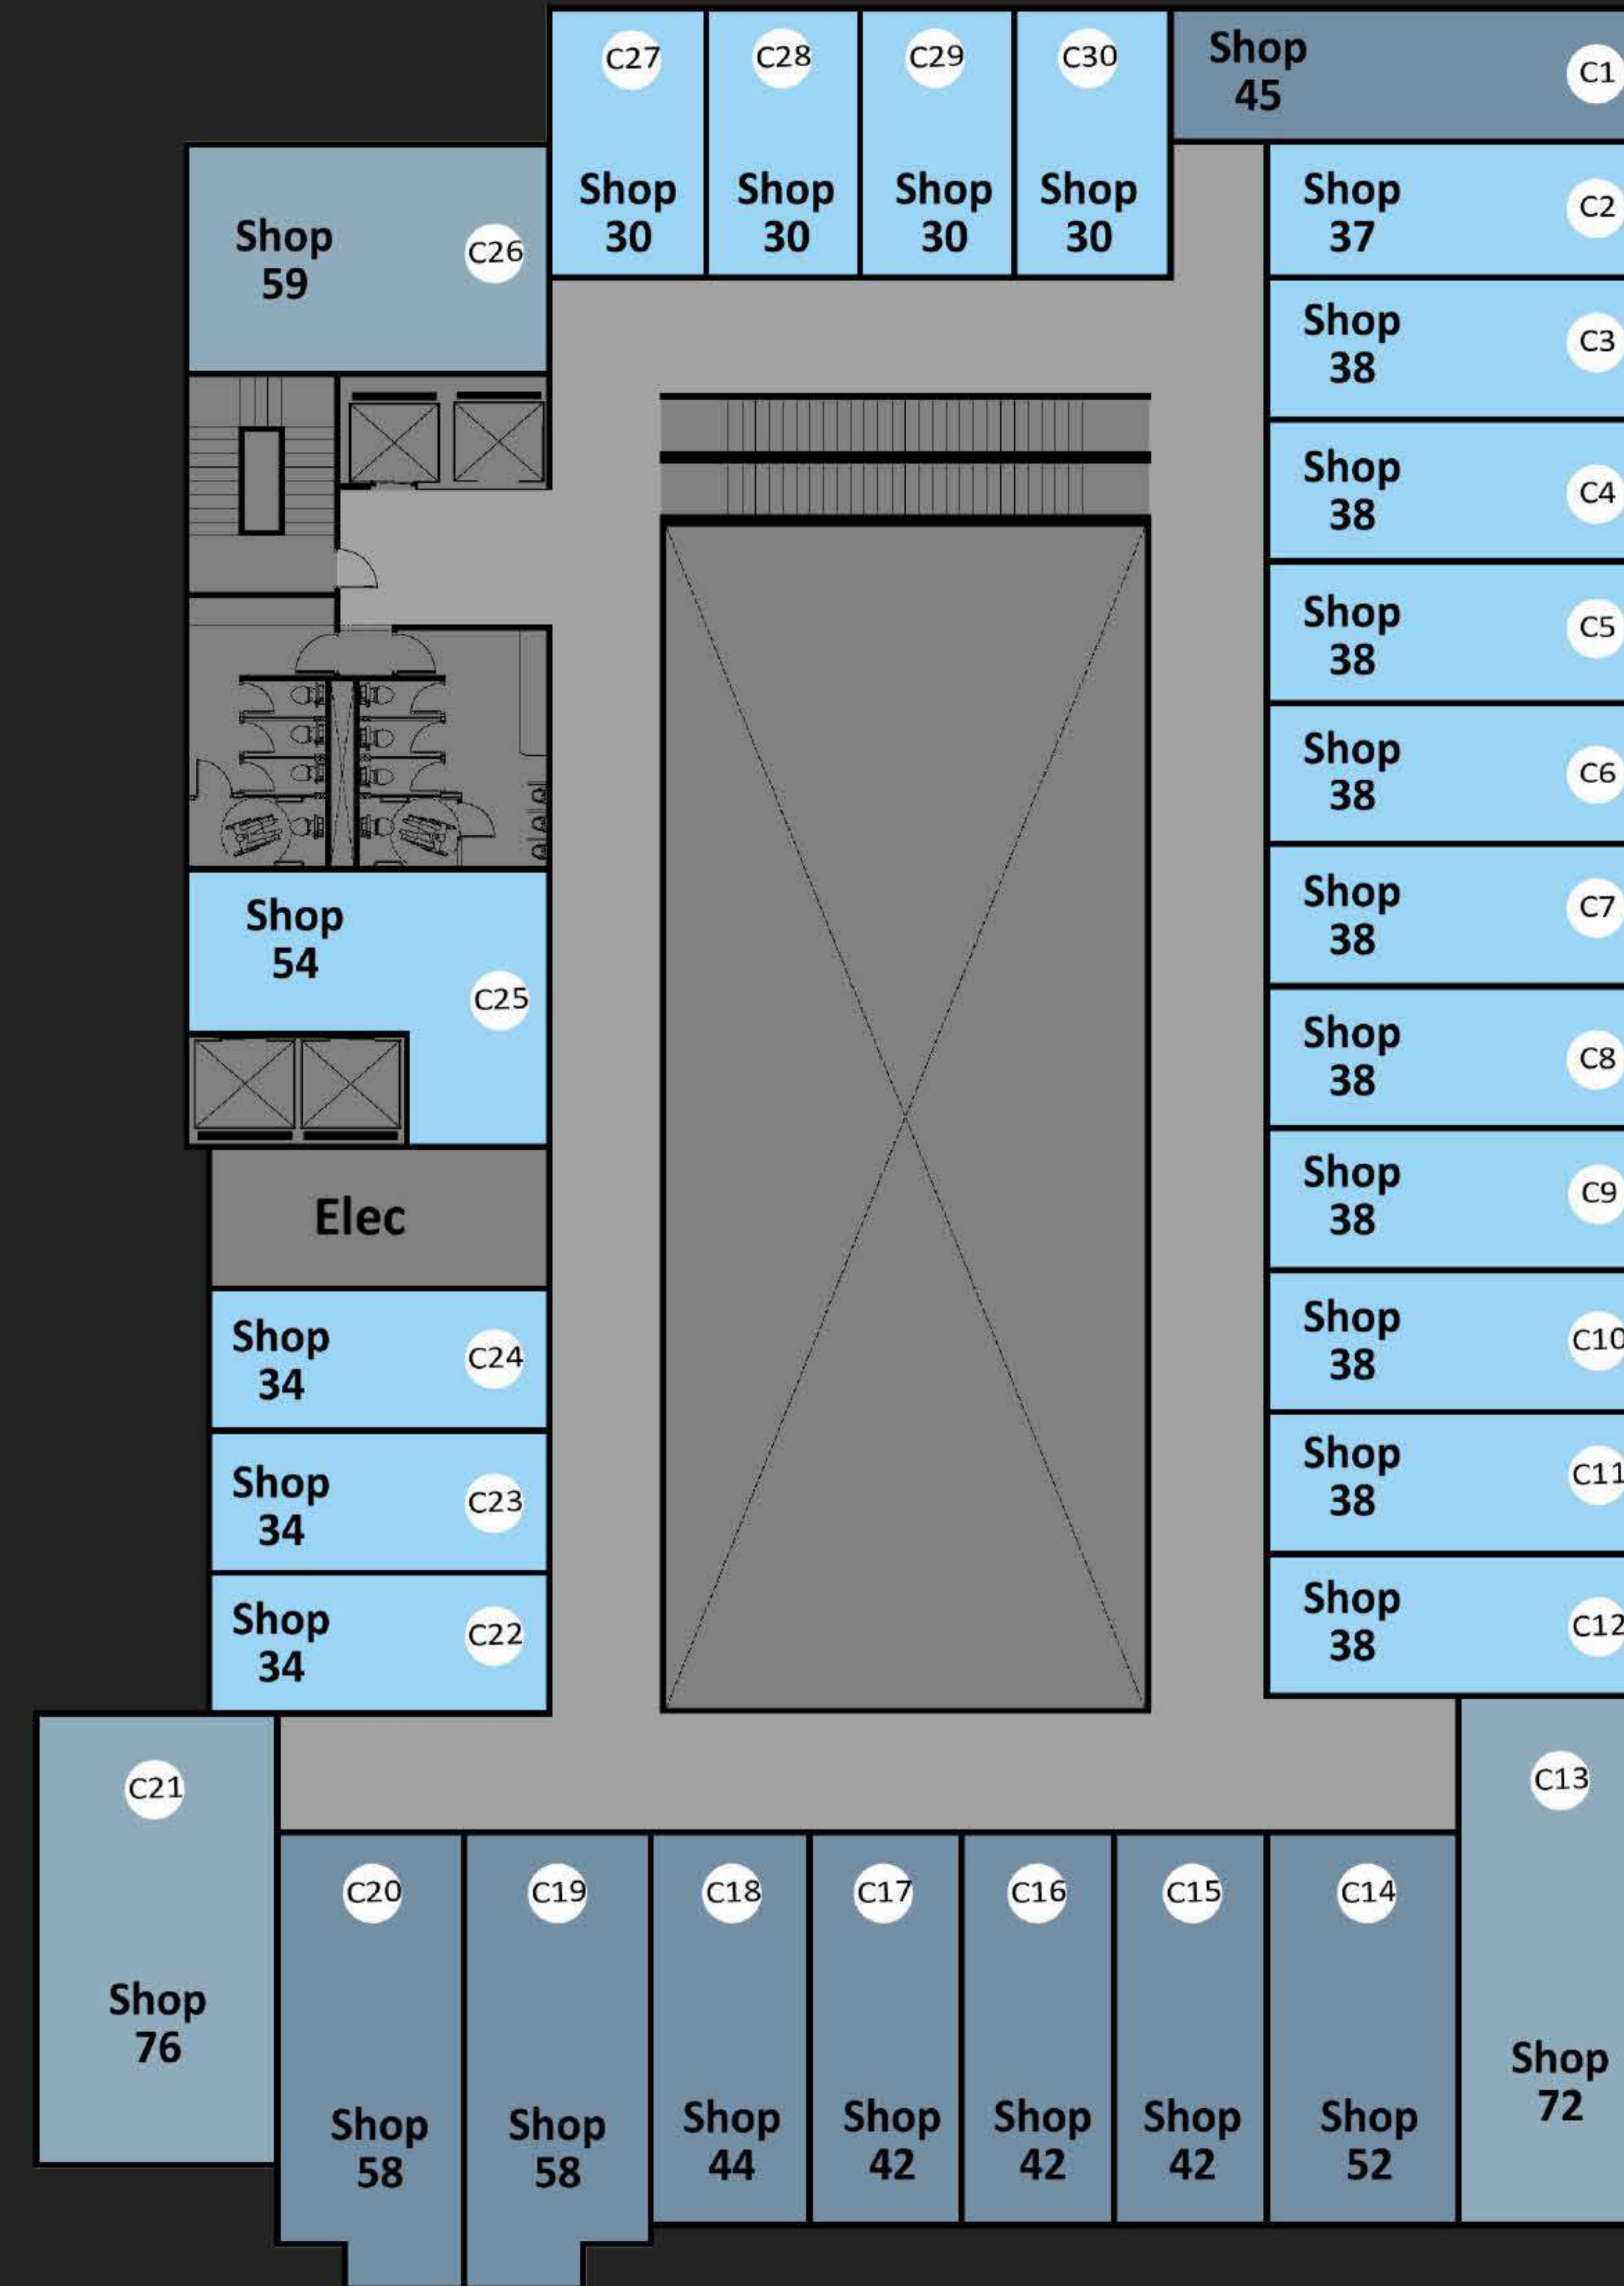

15697

يقع المشروع في العاصمة الإدارية الجديدة بمنطقة

Downtown

مميزات موقع المشروع :

- ثاني نعمة من الداون تاون .
- دقائق من النهر الأخضر و محور بن زايد الشمالى .
- يتميز المول بواجهتين : (Double View)
- واجهة أمام شركات الأدوية فدان 37
- واجهة على حديقة فدان 5
- بجوار مجمع دينى و مؤسسة تعليمية
- بجوار أكبر مستشفى طبى عسكرى
- بالقرب من القطاع الخدمى الحكومى
(نقطة شرطة - إسعاف - مطافى)
- يكشف منطقة العمار العسكرية - البرج الأيقونى - الأبراج الصينية

FACILITIES

Administrative units

Commercial units

FACILITIES

☎ 15697

GROUND FLOOR

SECOND FLOOR

THIRD FLOOR